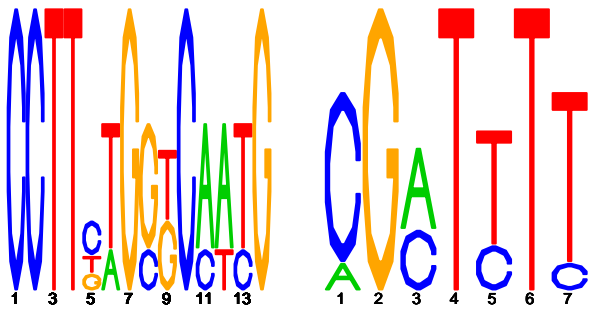

Cluster: 0271 dvu; resid: 0.60; r/c: 7/356

11 Mar 02 17:37:51 iter=1699  
cMonkey Version 4.8.2 dVU

upstream meme PSSM #1; e=3.2e+00 upstream meme PSSM #2; e=4.8e+03

DVU1218  
DVU93  
DVU636  
DVU2999  
DVU2412 string